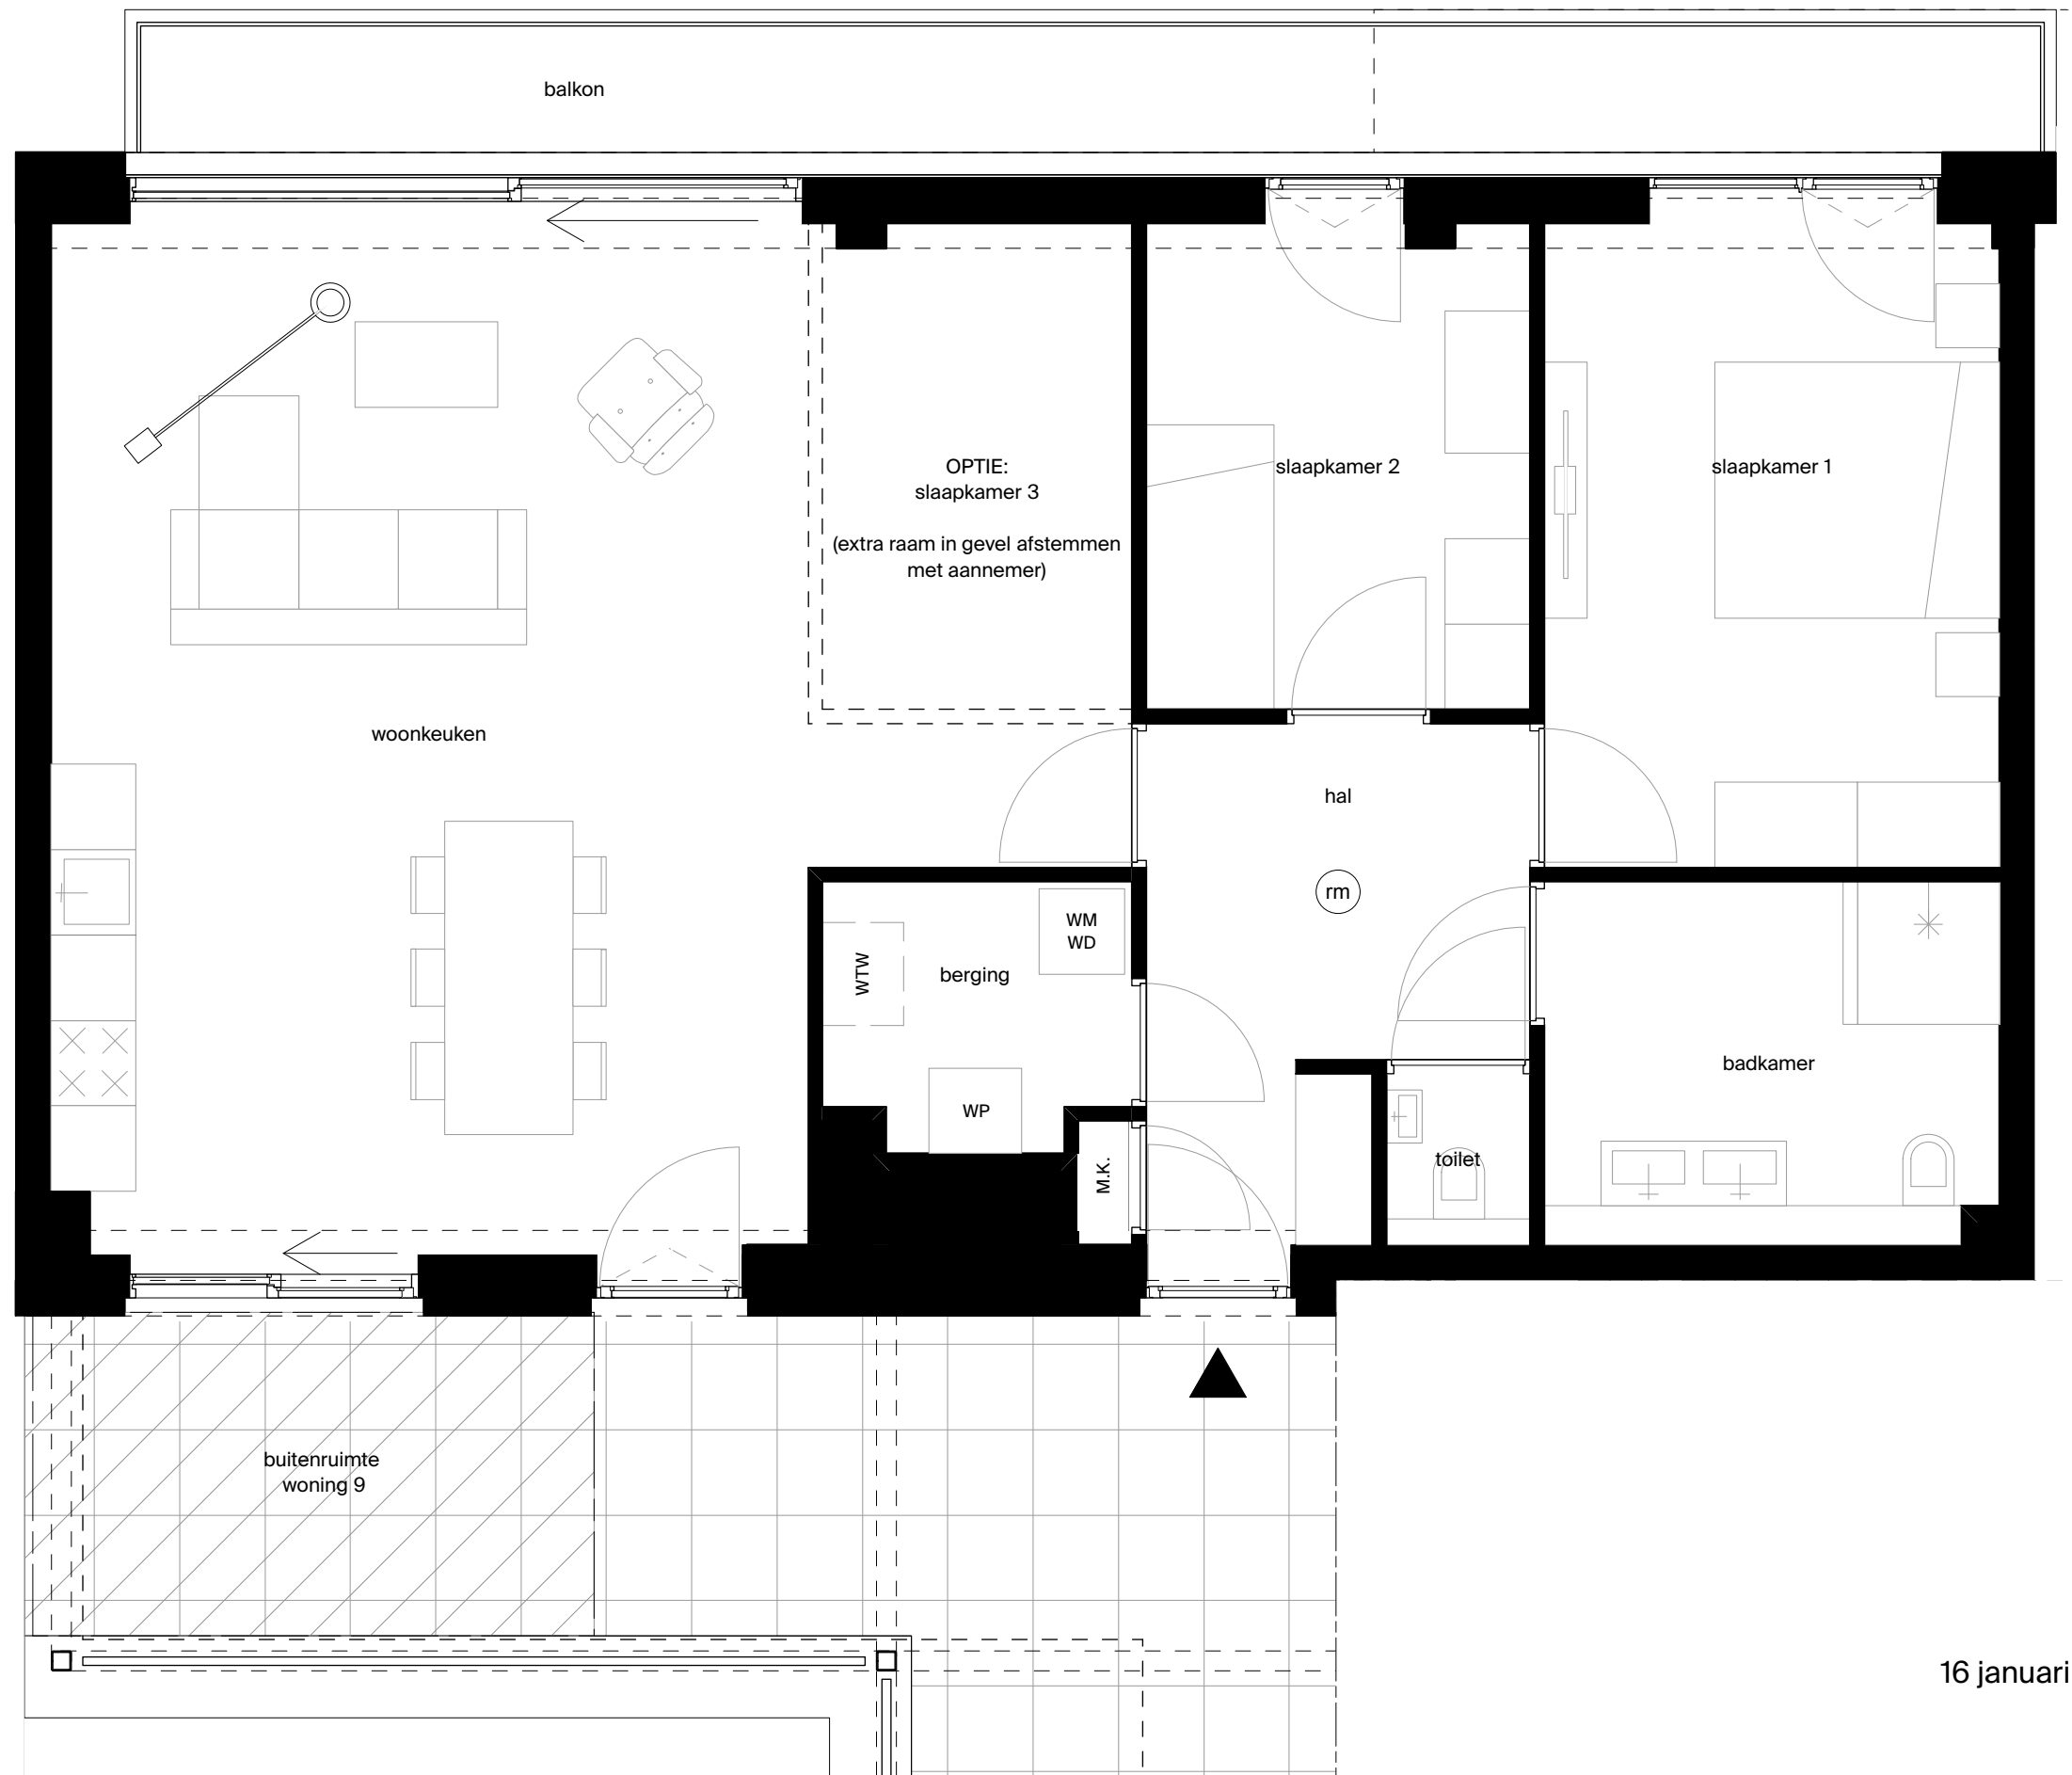

Woning 9

Funda
97 m²

Plafondhoogte:
2,98 m

2e verdieping

Schaal 1:50

16 januari 2020