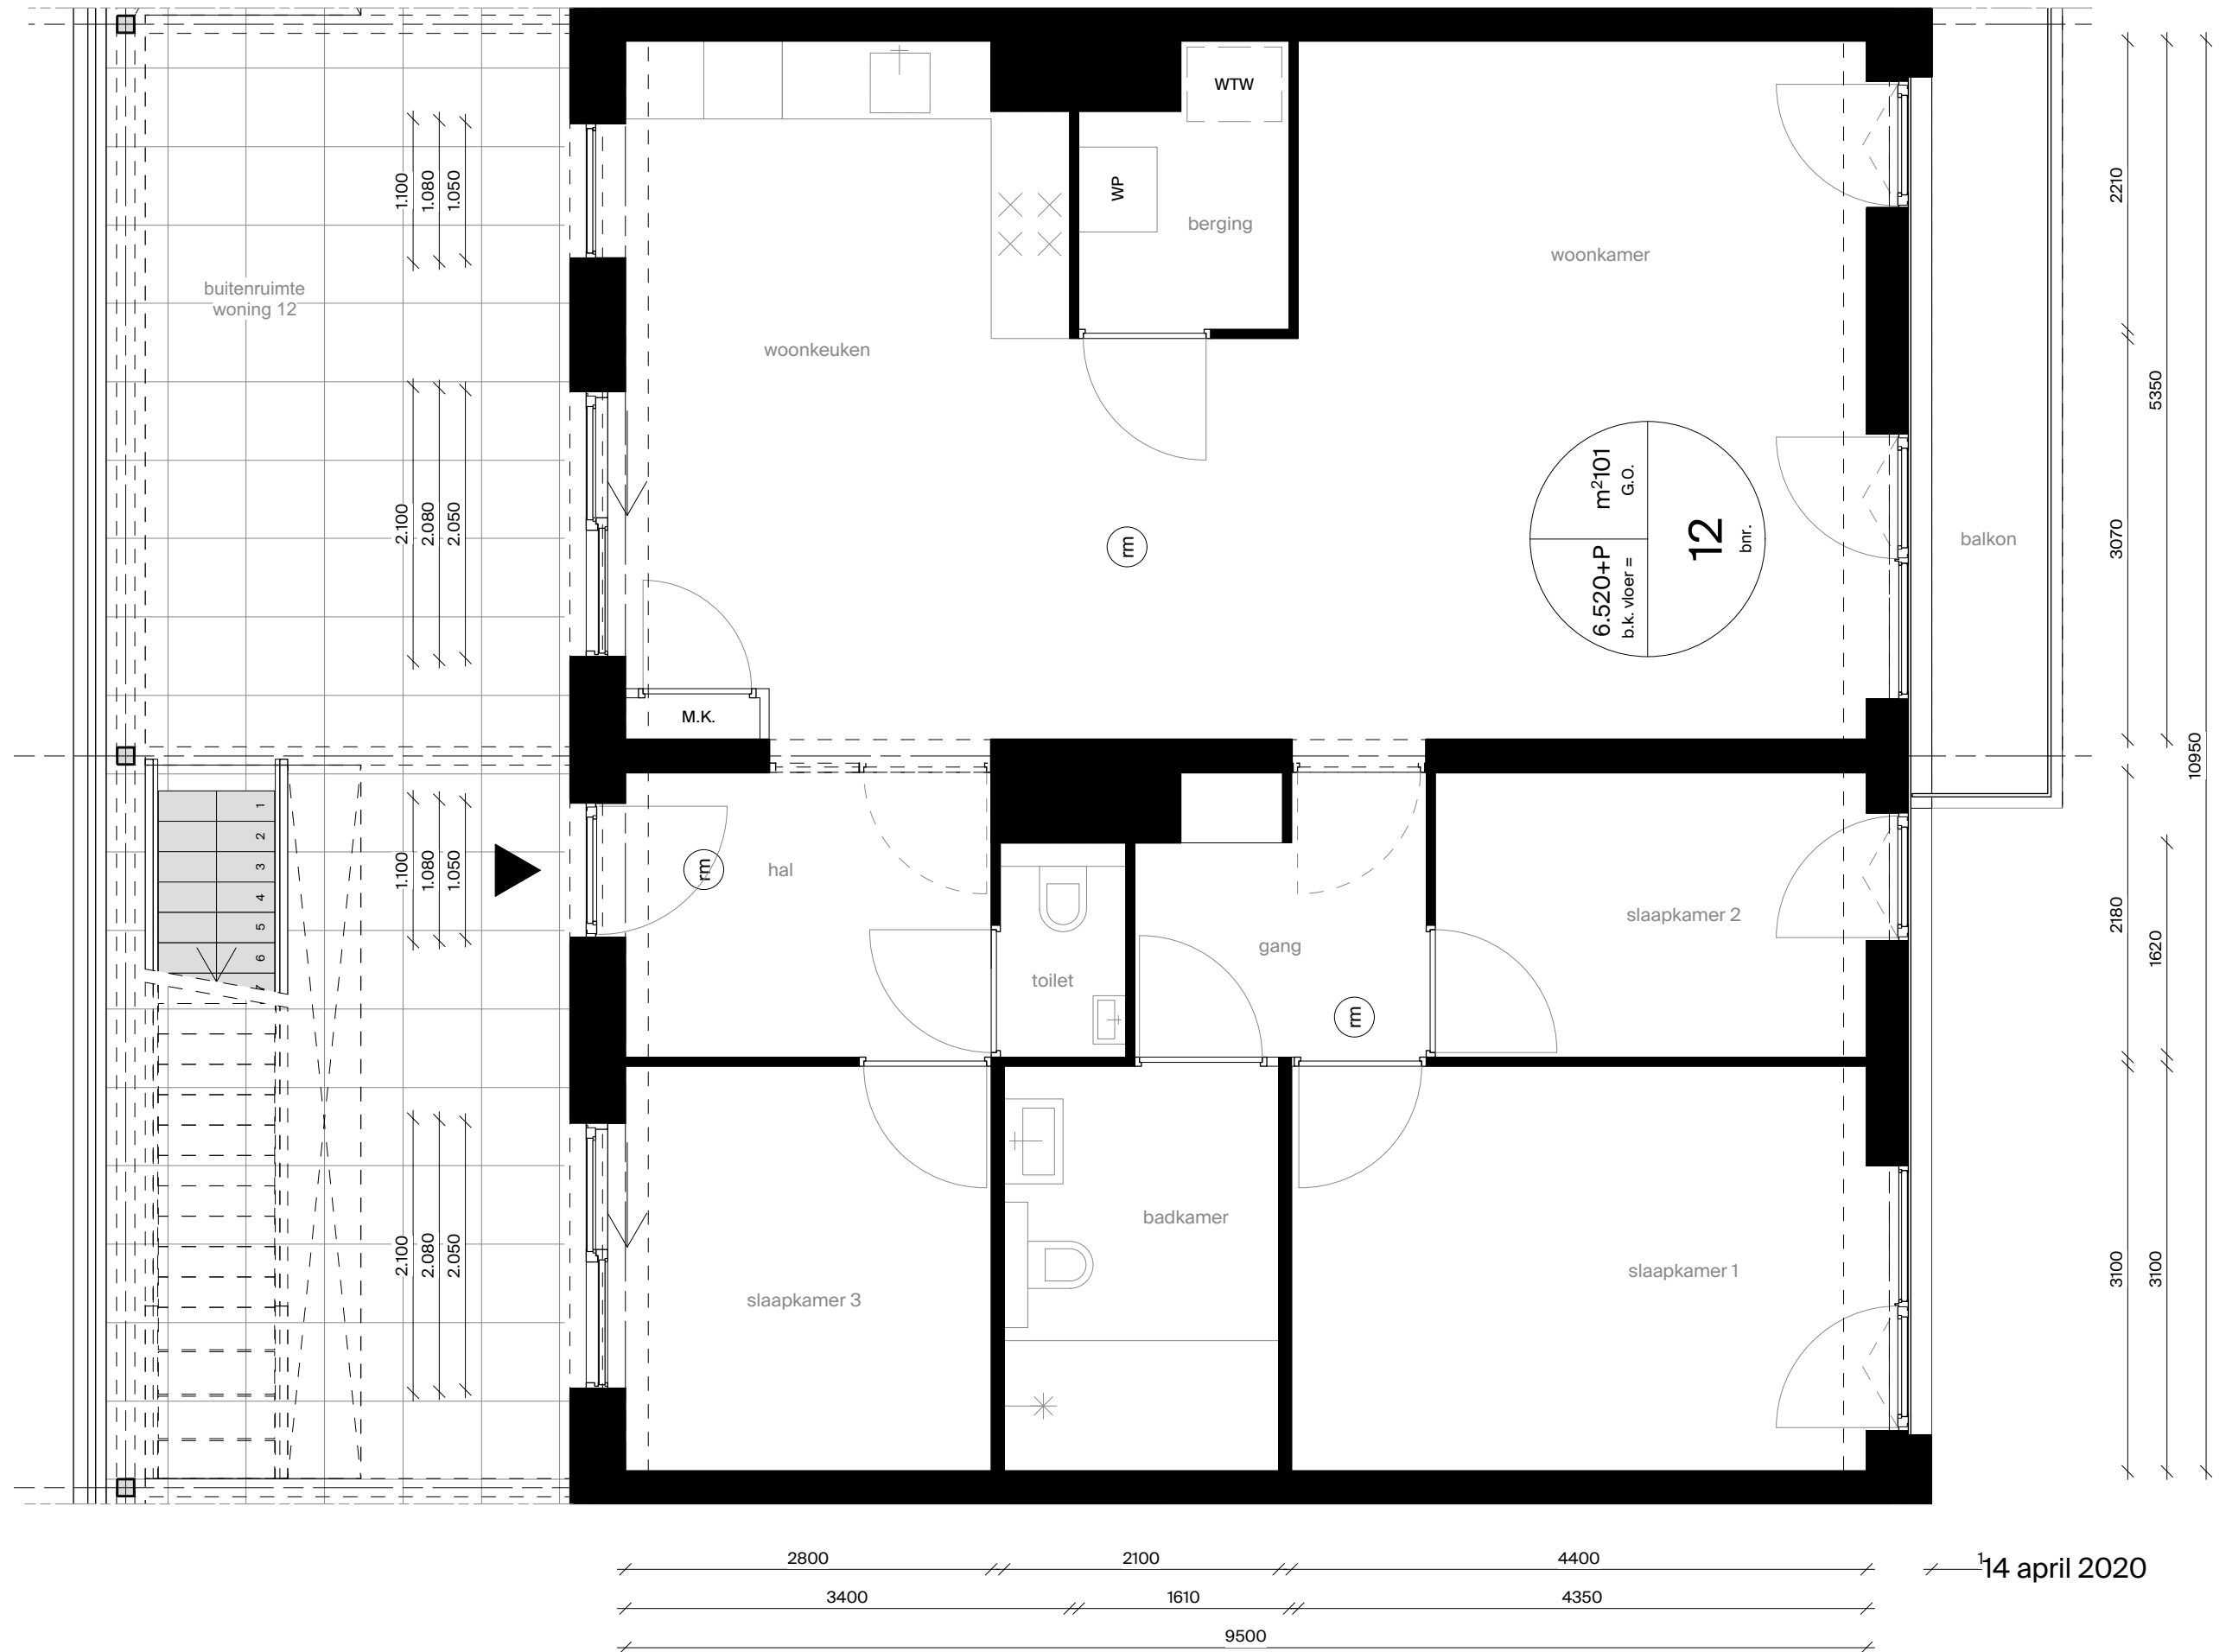

Woning 12

Funda
101 m²

Plafondhoogte:
2,98 m

2e verdieping

Schaal 1:50

14 april 2020