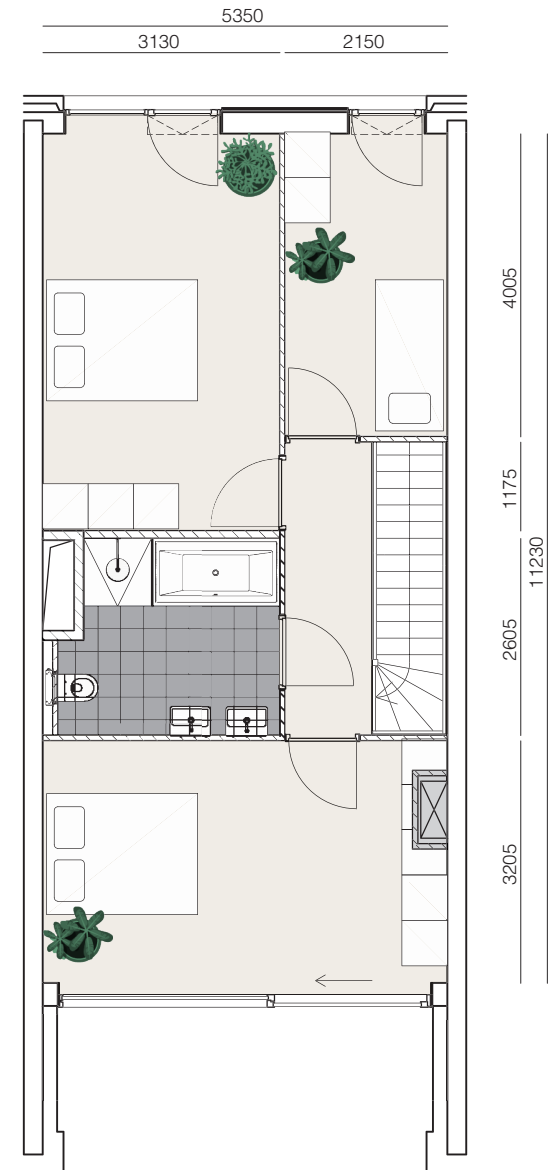

WONEN IN
wij_land

PIONIERS IN
SOCIALE DOURZAAMHEID

BNR. 2

SPECIFICATIES

- BEGANE GROND + EERSTE VERDIEPING
- 120 M² GO
- 3 SLAAPKAMERS
- TERRAS AAN BINNENTUIN
- GELEGEN AAN PLANTSOEN
- PLAFONDHOOGTE BEGANE GROND 3.10 M
- PLAFONDHOOGTE VERDIEPING 2.62 M