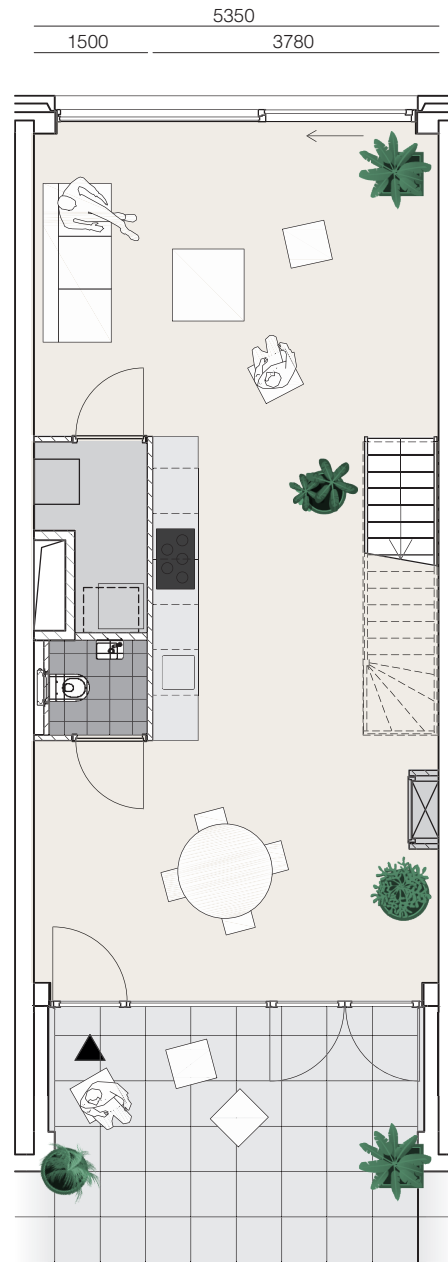

WONEN IN
wij_land

PIONIERS IN
SOCIALE DOURZAAMHEID

BNR. 2

SPECIFICATIES

- BEGANE GROND + EERSTE VERDIEPING
- 120 M² GO
- 3 SLAAPKAMERS
- TERRAS AAN BINNENTUIN
- GELEGEN AAN PLANTSOEN
- PLAFONDHOOGTE BEGANE GROND 3.10 M
- PLAFONDHOOGTE VERDIEPING 2.62 M