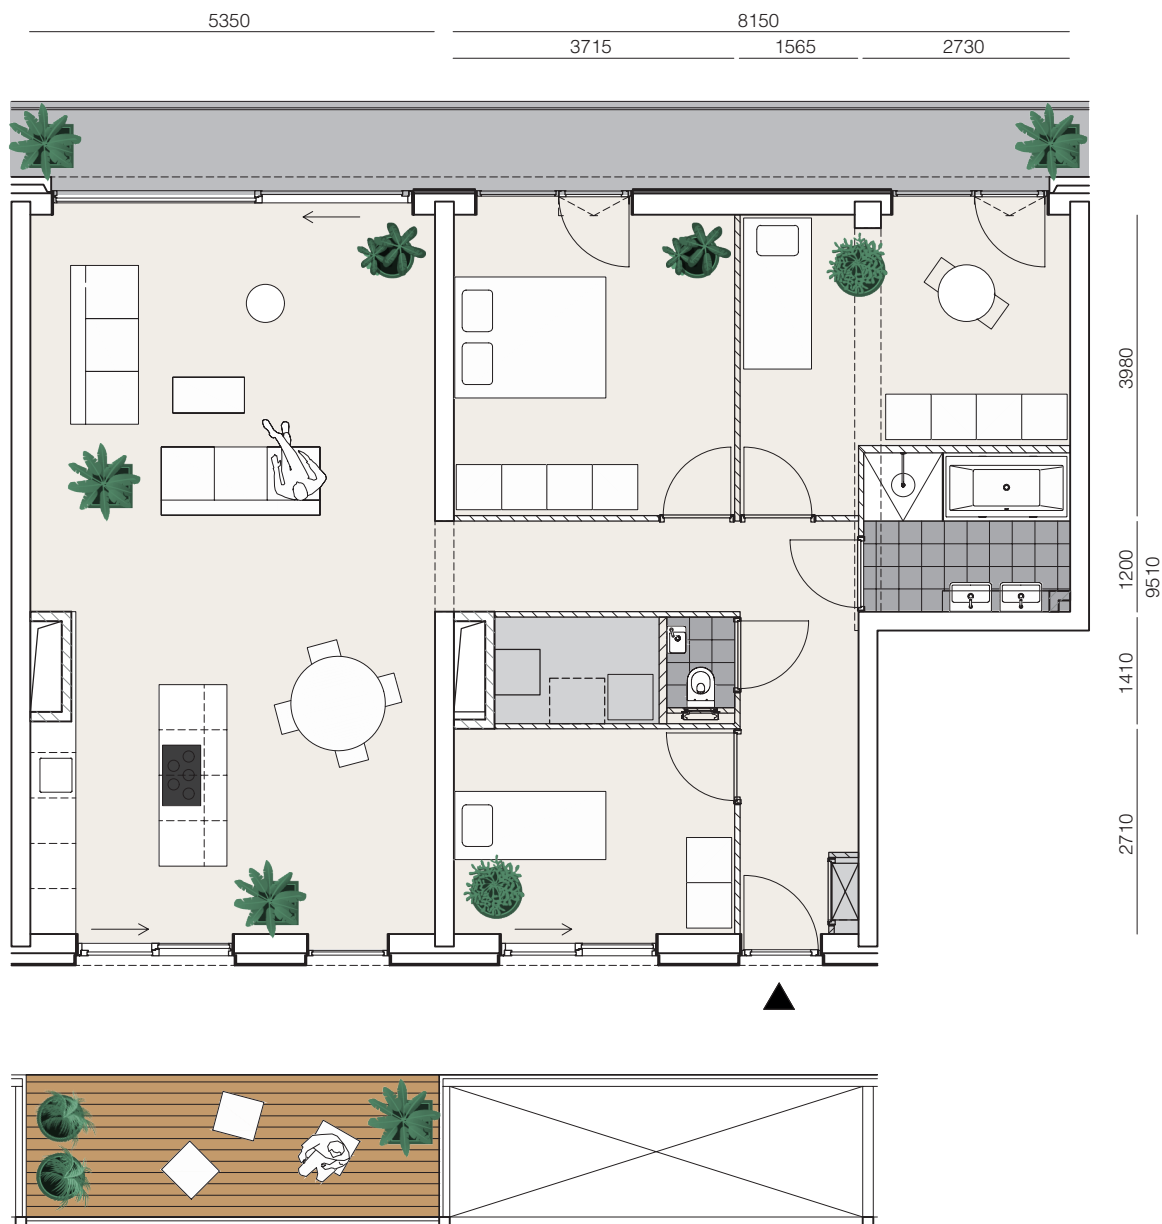

WONEN IN
wij__land

PIONIERS IN
SOCIALE DOURZAAMHEID

BNR. 20

SPECIFICATIES

- DERDE VERDIEPING
- 115 M² GO
- 3 SLAAPKAMERS
- BALKON AAN BINNENTUIN
- GELEGEN AAN PLANTSOEN
- BALKON AAN PLANTSOEN
- PLAFONDHOOGTE 3 M