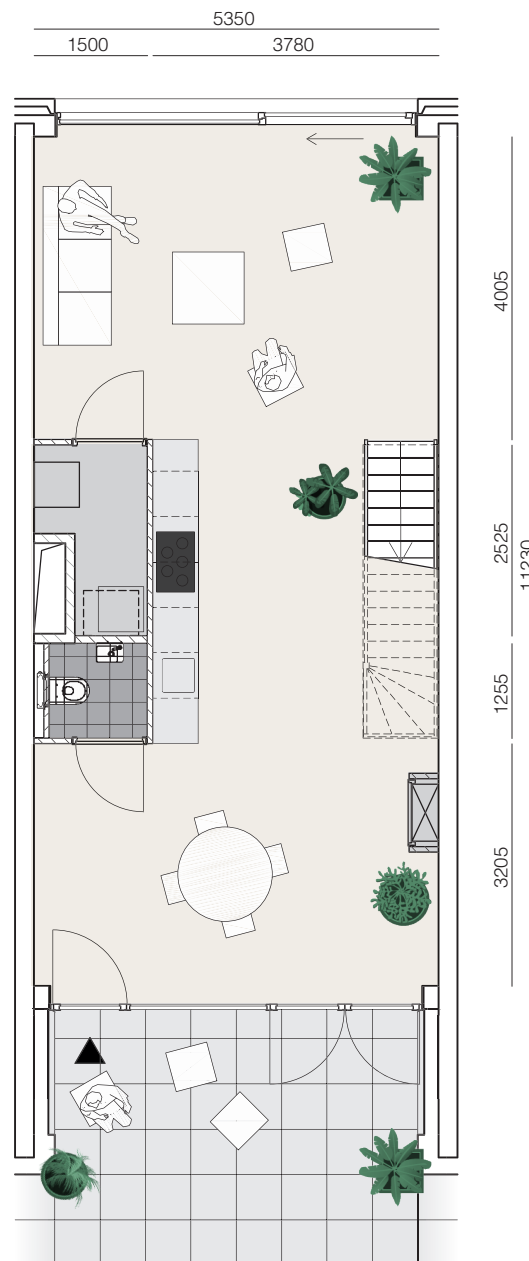

WONEN IN
wij_land

PIONIERS IN
SOCIALE DOURZAAMHEID

BNR. 3

SPECIFICATIES

- BEGANE GROND + EERSTE VERDIEPING
- 120 M² GO
- 3 SLAAPKAMERS
- TERRAS AAN BINNENTUIN
- GELEGEN AAN PLANTSOEN
- PLAFONDHOOGTE BEGANE GROND 3.10 M
- PLAFONDHOOGTE VERDIEPING 2.62 M