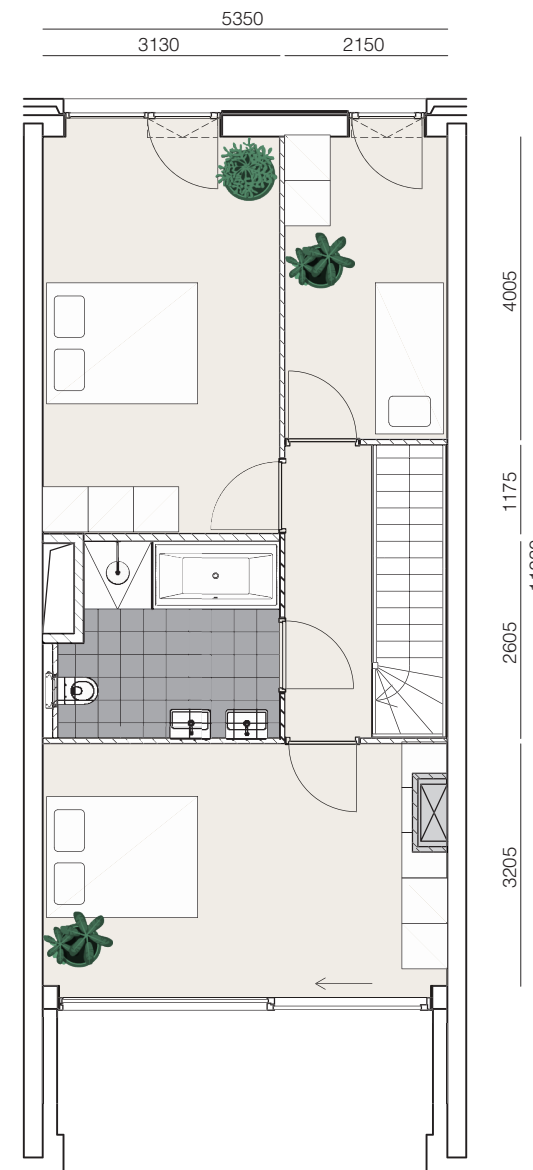

WONEN IN
wij_land

PIONIERS IN
SOCIALE DOURZAAMHEID

BNR. 3

SPECIFICATIES

- BEGANE GROND + EERSTE VERDIEPING
- 120 M² GO
- 3 SLAAPKAMERS
- TERRAS AAN BINNENTUIN
- GELEGEN AAN PLANTSOEN
- PLAFONDHOOGTE BEGANE GROND 3.10 M
- PLAFONDHOOGTE VERDIEPING 2.62 M